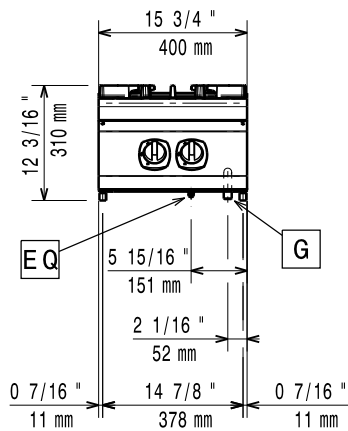

Front

Gas

Gas, effekt:	391000 (E9GCGD2C00)	12 kW
Standardgasleverans		Natural Gas
Gastyp alternativ:		LPG; Naturgas
Gasintag:		1/2"
Natural gas - Pressure:		7" w.c. (17.4 mbar)
LPG Gas Pressure:		11" w.c. (27.7 mbar)

Viktig information

Effekt främre brännare:	6 - kW
Effekt bakre brännare	6 - 0 kW
Bakre brännare mått - mm	Ø 60
Främre brännare mått - mm	Ø 60
Nettovikt:	43 kg
Fraktvikt:	41 kg
Frakthöjd:	520 mm
Fraktbredd:	480 mm
Fraktdjup:	1020 mm
Fraktvolym:	0.25 m³

Om produkten är ställd bredvid eller mot temperaturkänsliga material, bör ett säkerhetsmellanrum på ca 150 mm bibehållas eller så bör någon form av värmeisolering monteras.

Får ej användas som installationsanvisning. Begär separat installationsanvisning.

[NOT TRANSLATED]

N9CG