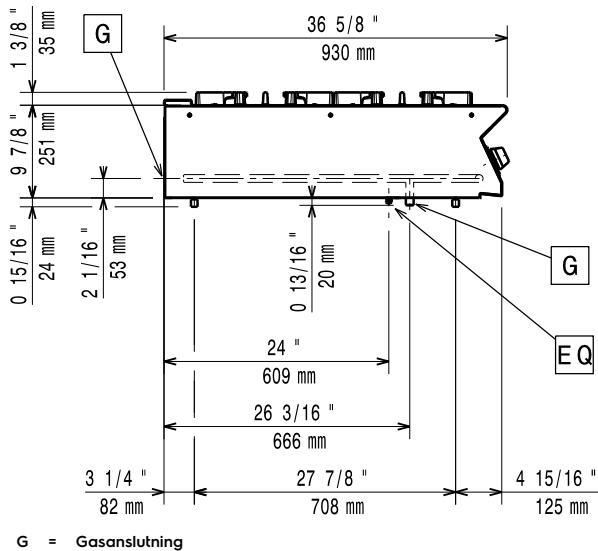

Front

Sida

Topp

Gas

Gas, effekt:	391000 (E9GCGD2C00)	12 kW
Standardgasleverans		Natural Gas
Gastyp alternativ:		LPG; Naturgas
Gasintag:		1/2"
Natural gas - Pressure:		7" w.c. (17.4 mbar)
LPG Gas Pressure:		11" w.c. (27.7 mbar)

Viktig information

Effekt främre brännare:	6 - kW
Effekt bakre brännare	6 - 0 kW
Bakre brännare mått - mm	Ø 60
Främre brännare mått - mm	Ø 60
Nettovikt:	43 kg
Fraktvikt:	41 kg
Frakthöjd:	520 mm
Fraktbredd:	480 mm
Fraktdjup:	1020 mm
Fraktvolym:	0.25 m³

Om produkten är ställd bredvid eller mot temperaturkänsliga material, bör ett säkerhetsmellanrum på ca 150 mm bibehållas eller så bör någon form av värmeisolering monteras.

Får ej användas som installationsanvisning. Begär separat installationsanvisning.

[NOT TRANSLATED]

N9CG