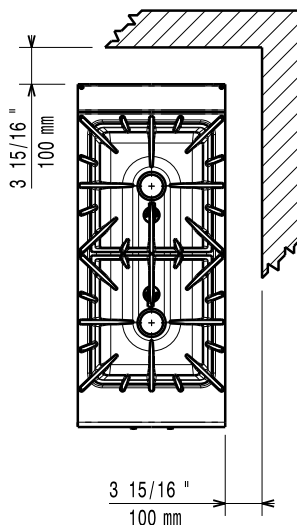

Gas

Gas, effekt:	391000 (E9GCGD2C00)	12 kW
Standardgasleverans		Natural Gas
Gastyp alternativ:		LPG; Naturgas
Gasintag:		1/2"
Natural gas - Pressure:		7" w.c. (17.4 mbar)
LPG Gas Pressure:		11" w.c. (27.7 mbar)

Viktig information

Effekt främre brännare:	6 - kW
Effekt bakre brännare	6 - 0 kW
Bakre brännare mått - mm	Ø 60
Främre brännare mått - mm	Ø 60
Nettovikt:	43 kg
Fraktvikt:	41 kg
Frakthöjd:	520 mm
Fraktbredd:	480 mm
Fraktdjup:	1020 mm
Fraktvolym:	0.25 m³

Om produkten är ställd bredvid eller mot temperaturkänsliga material, bör ett säkerhetsmellanrum på ca 150 mm bibehållas eller så bör någon form av värmeisolering monteras.

Får ej användas som installationsanvisning. Begär separat installationsanvisning.

[NOT TRANSLATED]

N9CG